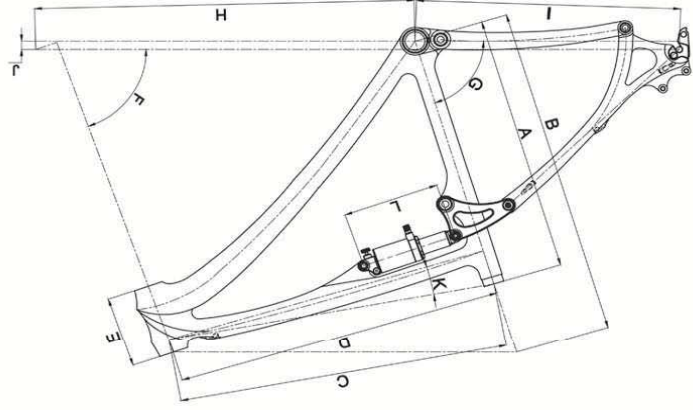

# MTB frame

MODEL: **JMB008-29**  
MATERIAL: **full Carbon**  
SIZE: **17.5"**  
FINISH: **to order**

A	B	C	D	E	F	G	H	I
440	584	100	438	75°	70°	666	60	45

# MTB frame

MODEL: **JMB001**  
MATERIAL: **full Carbon**  
SIZE: **17"**  
FINISH: **to order**

A	B	C	D	E	F	G	H	I	J	K
17"	575	550	555	130	71°	73°	630	425	36	5°

# MTB frame

MODEL: **JMB002**  
MATERIAL: **full Carbon**  
SIZE: **17"**  
FINISH: **to order**

A	B	C	D	E	F	G	H	I	J	K
17"	585	553	555	130	70,5°	69,5°	640	425	25	6°

# MTB frame

MODEL: JMB003  
 MATERIAL: full Carbon  
 SIZE: 18"  
 FINISH: to order

A	B	C	D	E	F	G	H	I	J	K	L
18"	592	560	559	130	71°	73°	646	450	15	6°	165