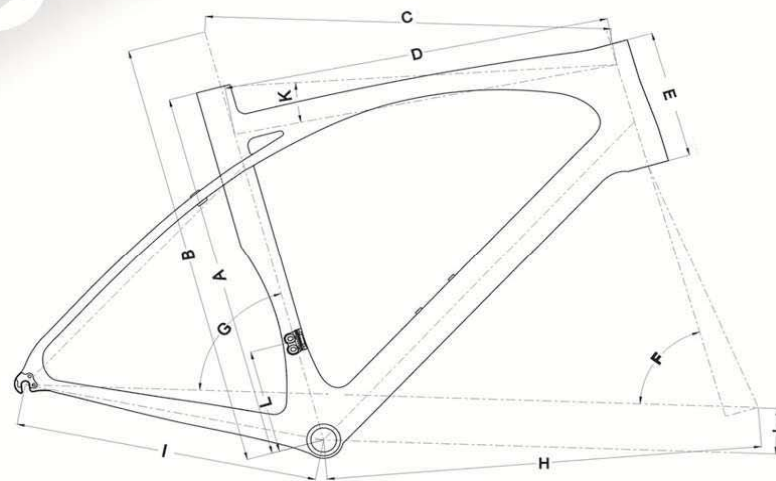

# © *Road frame*

MODEL: **JRB005**  
 MATERIAL: **full Carbon**  
 SIZE: **480" 510" 540" 570"**  
 FINISH: **to order**

A	B	C	D	E	F	G	H	I
480	514	499	116	70.5°	74°	576	408	70
510	533	517	138	71°	73.5°	586	410	70
540	550	530	165	72°	72.5°	584	413	70
570	566	544	195	72°	73°	586	415	70

# *Road frame*

MODEL: **JRB001**  
MATERIAL: **full Carbon**  
SIZE: **480"**  
FINISH: **to order**

A	B	C	D	E	F	G	H	I	J	K
480	500	520	530	105	72°	75°	571	405	70	7°

# 🎯 Road frame

MODEL: **JRB002**  
MATERIAL: **full Carbon**  
SIZE: **520"**  
FINISH: **to order**

A	B	C	D	E	F	G	H	I	J	K	L
520	600	539	517	155	72°	73°	579	404	64	8°	145

# Components

- MODEL: **JHB001**  
SIZE: **600mm, 620mm, 640mm**  
MATERIAL: **full carbon**  
FINISH: **to order**

- MODEL: **JHB002**  
SIZE: **420mm**  
MATERIAL: **full carbon**  
FINISH: **to order**