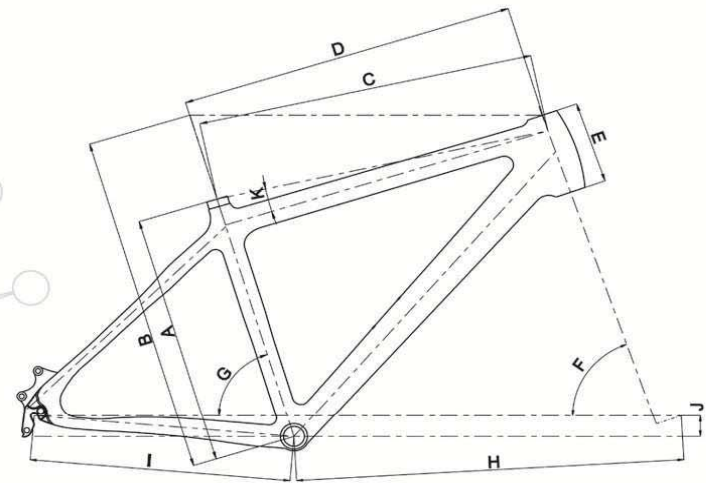

# MTB frame

MODEL: **JMB008-29**  
MATERIAL: **full Carbon**  
SIZE: **17.5"**  
FINISH: **to order**

A	B	C	D	E	F	G	H	I
440	584	100	438	75°	70°	666	60	45

# MTB frame

MODEL: **JMB001**  
MATERIAL: **full Carbon**  
SIZE: **17"**  
FINISH: **to order**

A	B	C	D	E	F	G	H	I	J	K
17"	575	550	555	130	71°	73°	630	425	36	5°

# MTB frame

MODEL: **JMB002**  
MATERIAL: **full Carbon**  
SIZE: **17"**  
FINISH: **to order**

A	B	C	D	E	F	G	H	I	J	K
17"	585	553	555	130	70,5°	69,5°	640	425	25	6°

# © *Road frame*

MODEL: **JRB005**  
 MATERIAL: **full Carbon**  
 SIZE: **480" 510" 540" 570"**  
 FINISH: **to order**

A	B	C	D	E	F	G	H	I
480	514	499	116	70.5°	74°	576	408	70
510	533	517	138	71°	73.5°	586	410	70
540	550	530	165	72°	72.5°	584	413	70
570	566	544	195	72°	73°	586	415	70