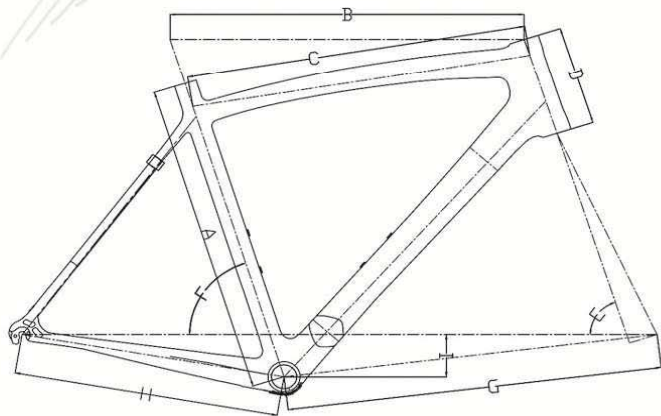

# MTB frame

MODEL: JMB003  
 MATERIAL: full Carbon  
 SIZE: 18"  
 FINISH: to order

A	B	C	D	E	F	G	H	I	J	K	L
18"	592	560	559	130	71°	73°	646	450	15	6°	165

# MTB frame

MODEL: **JMB005**  
MATERIAL: **full Carbon**  
SIZE: **19"**  
FINISH: **to order**

A	B	C	D	E	F	G	H	I	J	K
19"	685	614	588	120	70.5°	77.2°	669	439	65.4	16°

# © *Road frame*

MODEL: **JRB005**  
 MATERIAL: **full Carbon**  
 SIZE: **480" 510" 540" 570"**  
 FINISH: **to order**

A	B	C	D	E	F	G	H	I
480	514	499	116	70.5°	74°	576	408	70
510	533	517	138	71°	73.5°	586	410	70
540	550	530	165	72°	72.5°	584	413	70
570	566	544	195	72°	73°	586	415	70