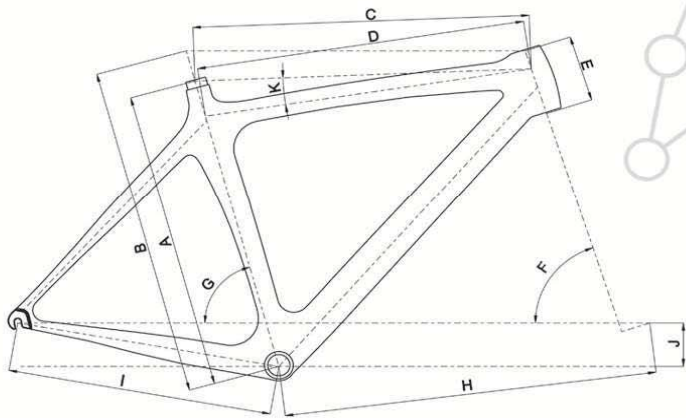

# MTB frame

MODEL: **JMB005**  
MATERIAL: **full Carbon**  
SIZE: **19"**  
FINISH: **to order**

A	B	C	D	E	F	G	H	I	J	K
19"	685	614	588	120	70.5°	77.2°	669	439	65.4	16°

# © *Road frame*

MODEL: **JRB005**  
 MATERIAL: **full Carbon**  
 SIZE: **480" 510" 540" 570"**  
 FINISH: **to order**

A	B	C	D	E	F	G	H	I
480	514	499	116	70.5°	74°	576	408	70
510	533	517	138	71°	73.5°	586	410	70
540	550	530	165	72°	72.5°	584	413	70
570	566	544	195	72°	73°	586	415	70

# *Road frame*

MODEL: **JRB001**  
MATERIAL: **full Carbon**  
SIZE: **480"**  
FINISH: **to order**

A	B	C	D	E	F	G	H	I	J	K
480	500	520	530	105	72°	75°	571	405	70	7°

# Components

- MODEL: **JHB001**  
SIZE: **600mm, 620mm, 640mm**  
MATERIAL: **full carbon**  
FINISH: **to order**

- MODEL: **JHB002**  
SIZE: **420mm**  
MATERIAL: **full carbon**  
FINISH: **to order**