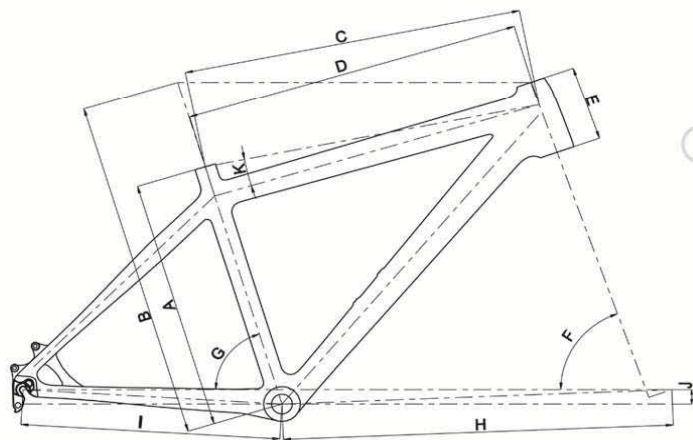

# MTB frame

MODEL: **JMB008-29**  
MATERIAL: **full Carbon**  
SIZE: **17.5"**  
FINISH: **to order**

A	B	C	D	E	F	G	H	I
440	584	100	438	75°	70°	666	60	45

# MTB frame

MODEL: **JMB001**  
MATERIAL: **full Carbon**  
SIZE: **17"**  
FINISH: **to order**

A	B	C	D	E	F	G	H	I	J	K
17"	575	550	555	130	71°	73°	630	425	36	5°

# MTB frame

MODEL: **JMB002**  
MATERIAL: **full Carbon**  
SIZE: **17"**  
FINISH: **to order**

A	B	C	D	E	F	G	H	I	J	K
17"	585	553	555	130	70,5°	69,5°	640	425	25	6°

# © *Road frame*

MODEL: **JRB005**  
 MATERIAL: **full Carbon**  
 SIZE: **480" 510" 540" 570"**  
 FINISH: **to order**

A	B	C	D	E	F	G	H	I
480	514	499	116	70.5°	74°	576	408	70
510	533	517	138	71°	73.5°	586	410	70
540	550	530	165	72°	72.5°	584	413	70
570	566	544	195	72°	73°	586	415	70