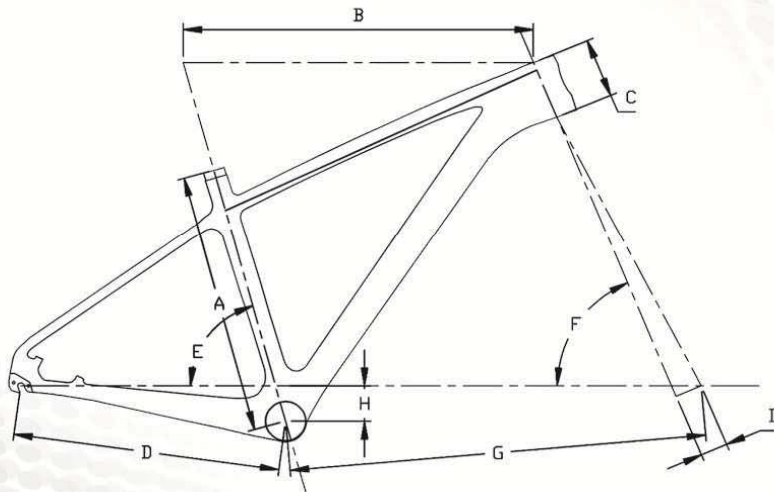

# MTB frame

MODEL: **JMB008-29**  
MATERIAL: **full Carbon**  
SIZE: **17.5"**  
FINISH: **to order**

A	B	C	D	E	F	G	H	I
440	584	100	438	75°	70°	666	60	45

# MTB frame

MODEL: **JMB001**  
MATERIAL: **full Carbon**  
SIZE: **17"**  
FINISH: **to order**

A	B	C	D	E	F	G	H	I	J	K
17"	575	550	555	130	71°	73°	630	425	36	5°

# MTB frame

MODEL: **JMB002**  
MATERIAL: **full Carbon**  
SIZE: **17"**  
FINISH: **to order**

A	B	C	D	E	F	G	H	I	J	K
17"	585	553	555	130	70,5°	69,5°	640	425	25	6°

# © *Road frame*

MODEL: **JRB005**  
 MATERIAL: **full Carbon**  
 SIZE: **480" 510" 540" 570"**  
 FINISH: **to order**

A	B	C	D	E	F	G	H	I
480	514	499	116	70.5°	74°	576	408	70
510	533	517	138	71°	73.5°	586	410	70
540	550	530	165	72°	72.5°	584	413	70
570	566	544	195	72°	73°	586	415	70