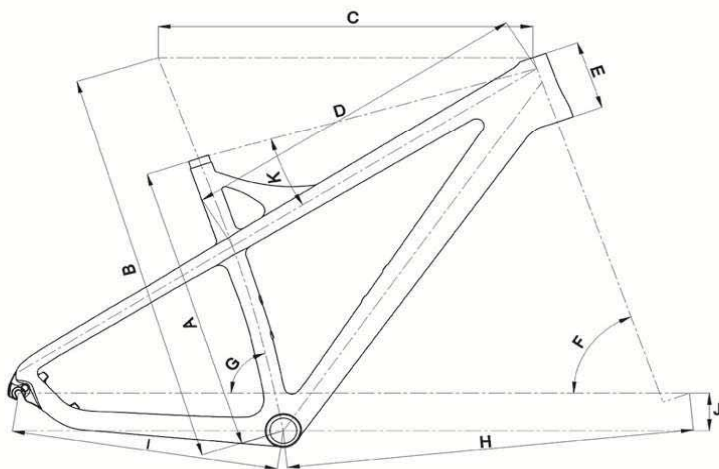

# MTB frame

MODEL: **JMB002**  
MATERIAL: **full Carbon**  
SIZE: **17"**  
FINISH: **to order**

A	B	C	D	E	F	G	H	I	J	K
17"	585	553	555	130	70,5°	69,5°	640	425	25	6°

# MTB frame

MODEL: JMB003  
 MATERIAL: full Carbon  
 SIZE: 18"  
 FINISH: to order

A	B	C	D	E	F	G	H	I	J	K	L
18"	592	560	559	130	71°	73°	646	450	15	6°	165

# MTB frame

MODEL: **JMB005**  
MATERIAL: **full Carbon**  
SIZE: **19"**  
FINISH: **to order**

A	B	C	D	E	F	G	H	I	J	K
19"	685	614	588	120	70.5°	77.2°	669	439	65.4	16°

# © *Road frame*

MODEL: **JRB005**  
 MATERIAL: **full Carbon**  
 SIZE: **480" 510" 540" 570"**  
 FINISH: **to order**

A	B	C	D	E	F	G	H	I
480	514	499	116	70.5°	74°	576	408	70
510	533	517	138	71°	73.5°	586	410	70
540	550	530	165	72°	72.5°	584	413	70
570	566	544	195	72°	73°	586	415	70